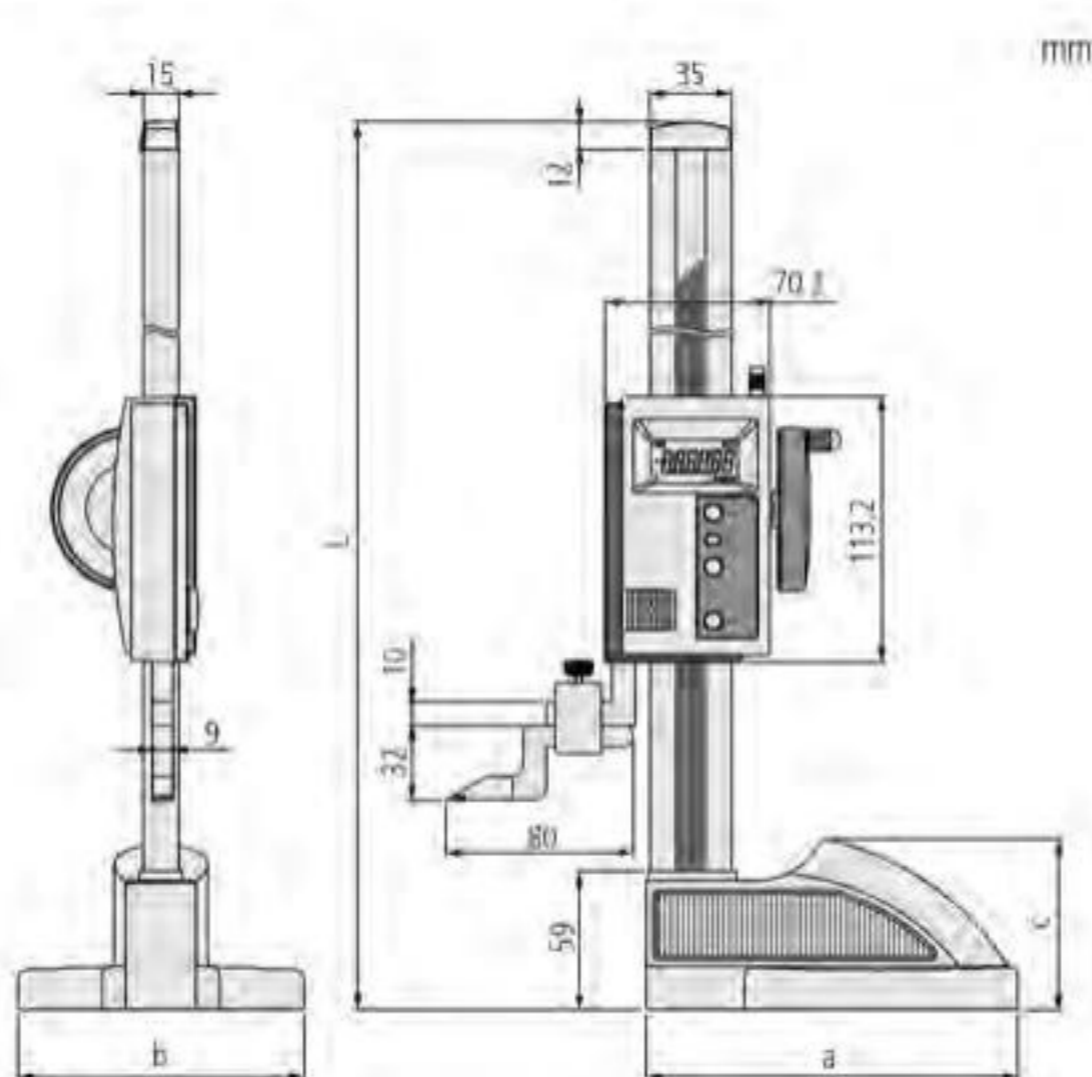

## Série 570

DIGIMATIC Výškoměry a orýsovací přístroje jsou velmi přesné a spolehlivé a nabízejí následující výhody:

- Vestavný ABSOLUTE lineární snímač. Tento snímač eliminuje nutnost nastavení referenčního bodu při každém zapnutí. Následkem je lepší spolehlivost, protože nemůže dojít k chybě překročení rychlosti.
- Konstrukce tuhými sloupky a jemné dostavění zajišťuje vysokou přesnost pozicování.
- S velkým a hladkým točítkem posuvu pro hrubé a jemné dostavění.
- Rýsovací jehla osazená tvrdokovem.
- SPC výstup dat.

### Metrické

Obj. č.	Rozsah měření [mm]	Přesnost	L [mm]	A [mm]	B [mm]	C [mm]	Hmotnost [kg]	Cena [€]
570-302	0-300	±0,03 mm	507	160	122	72,6	4,6	565,00
570-304	0-600	±0,05 mm	812	181	142	74,1	6,4	989,00